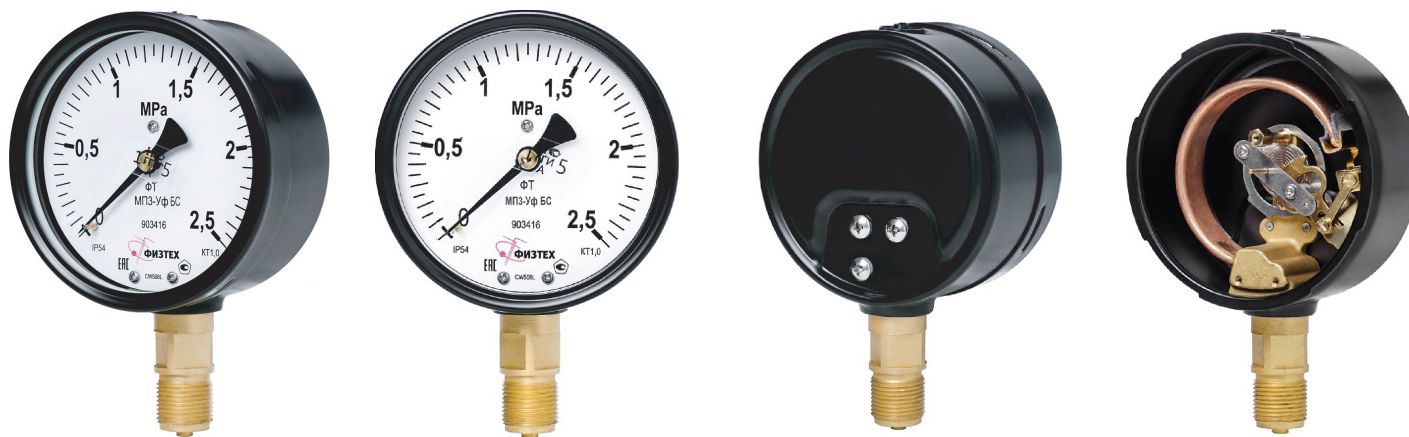

Манометр пылевлагозащищенный МПЗ-Уф БС кт.1,0 d.100 IP54 M20*1,5 РШ УХЛ1

ТУ 4212-114-64115539-2014, ГОСТ 2405-88

МЕЖПОВЕРОЧНЫЙ ИНТЕРВАЛ 2 ГОДА

НАЗНАЧЕНИЕ

предназначены для измерения избыточного и вакуумметрического давления неагрессивных, некристаллизующихся по отношению к медным сплавам жидкостей, пара и газа, в том числе кислорода, ацетилен, хладонов.